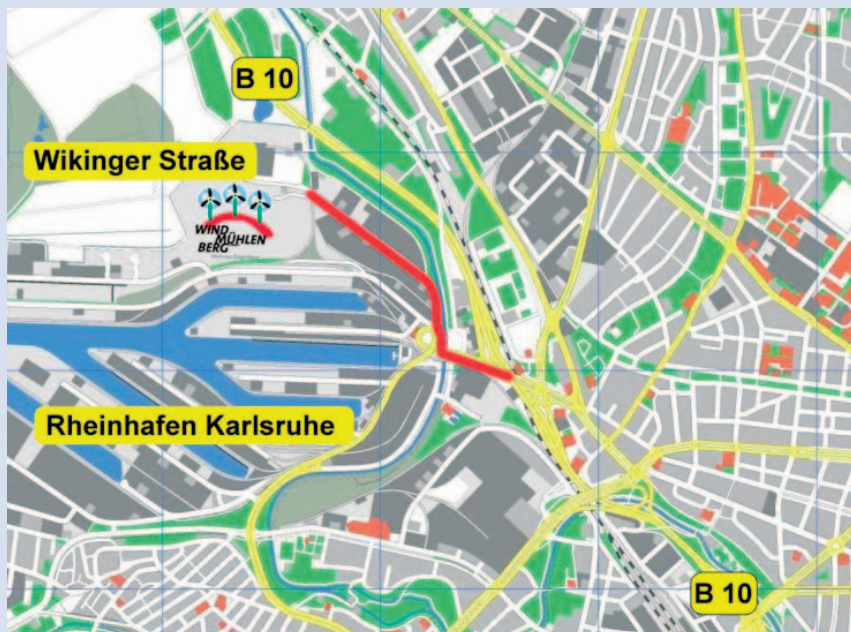

Helfer beim Aufbau am Freitag und beim Abbau am Montag jeweils ab 16 Uhr erwünscht!

KVVH GmbH
Ihr Dienstleister.

LU:BW

Karlsruhe

Anfahrt

Pendelbus

mit dem Schienenersatzverkehr der Linie 5 ab Entenfang zum Energieberg
im 20-Minuten-Takt

Erste Fahrt vom Entenfang ab etwa 10 Uhr;
letzte Rückfahrt ab Energieberg gegen 17.30 Uhr

Zufahrt zum TdEE mit Pkw oder Fahrrad

über Rheinhafen – Wikingerstraße
bis zur ehemaligen Mülldeponie
(Parkplatz bei den Verkehrsbetrieben Karlsruhe)